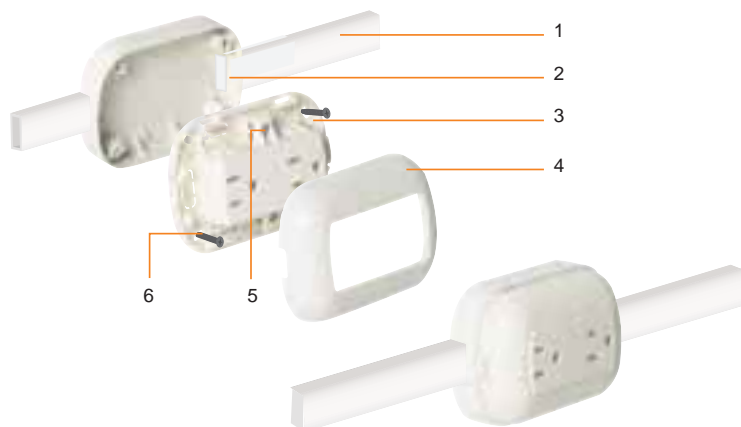

## OVAL

## OVAL

Es la nueva línea superficial de tomas e interruptores de Bticino.  
Se caracteriza por ser una línea económica, versátil y de fácil instalación con tornillos de fijación ocultos.

La instalación puede ser sencilla directamente sobre la pared, o con minicanal Interlink Basic utilizando los adaptadores especiales de la línea Oval, los cuales encajan perfectamente.

La gama además de los interruptores y tomas de corriente cuenta con la toma para teléfono de 4 hilos RJ11.

- 1 Minicanal Interlink de 22x10 mm
- 2 Adaptador para canaleta
- 3 Parte interna del tomacorriente
- 4 Placa
- 5 Bornes protegidos
- 6 Tornillos de fijación

### Instalación con minicanal Interlink-Basic

W11504 Ángulo plano

W11500 Minicanal 1 vía  
W11501 Minicanal 2 vías

Artículo	Descripción	Precio	
		unitario	Empaque
P52	Interruptor sencillo 10A	22.05	50
P59	Pulsador 10A	23.15	50
P68	Toma de corriente triplex 2P	24.62	25
P38	Toma de corriente duplex 2P+T	24.62	25
P58	Toma telefónica de 4 hilos	17.02	25
P01/1	Base para canaleta interlink de 22x10mm 1 mod.	8.51	20
P01/3	Base para canaleta interlink de 22x10mm 3 mod.	8.51	15